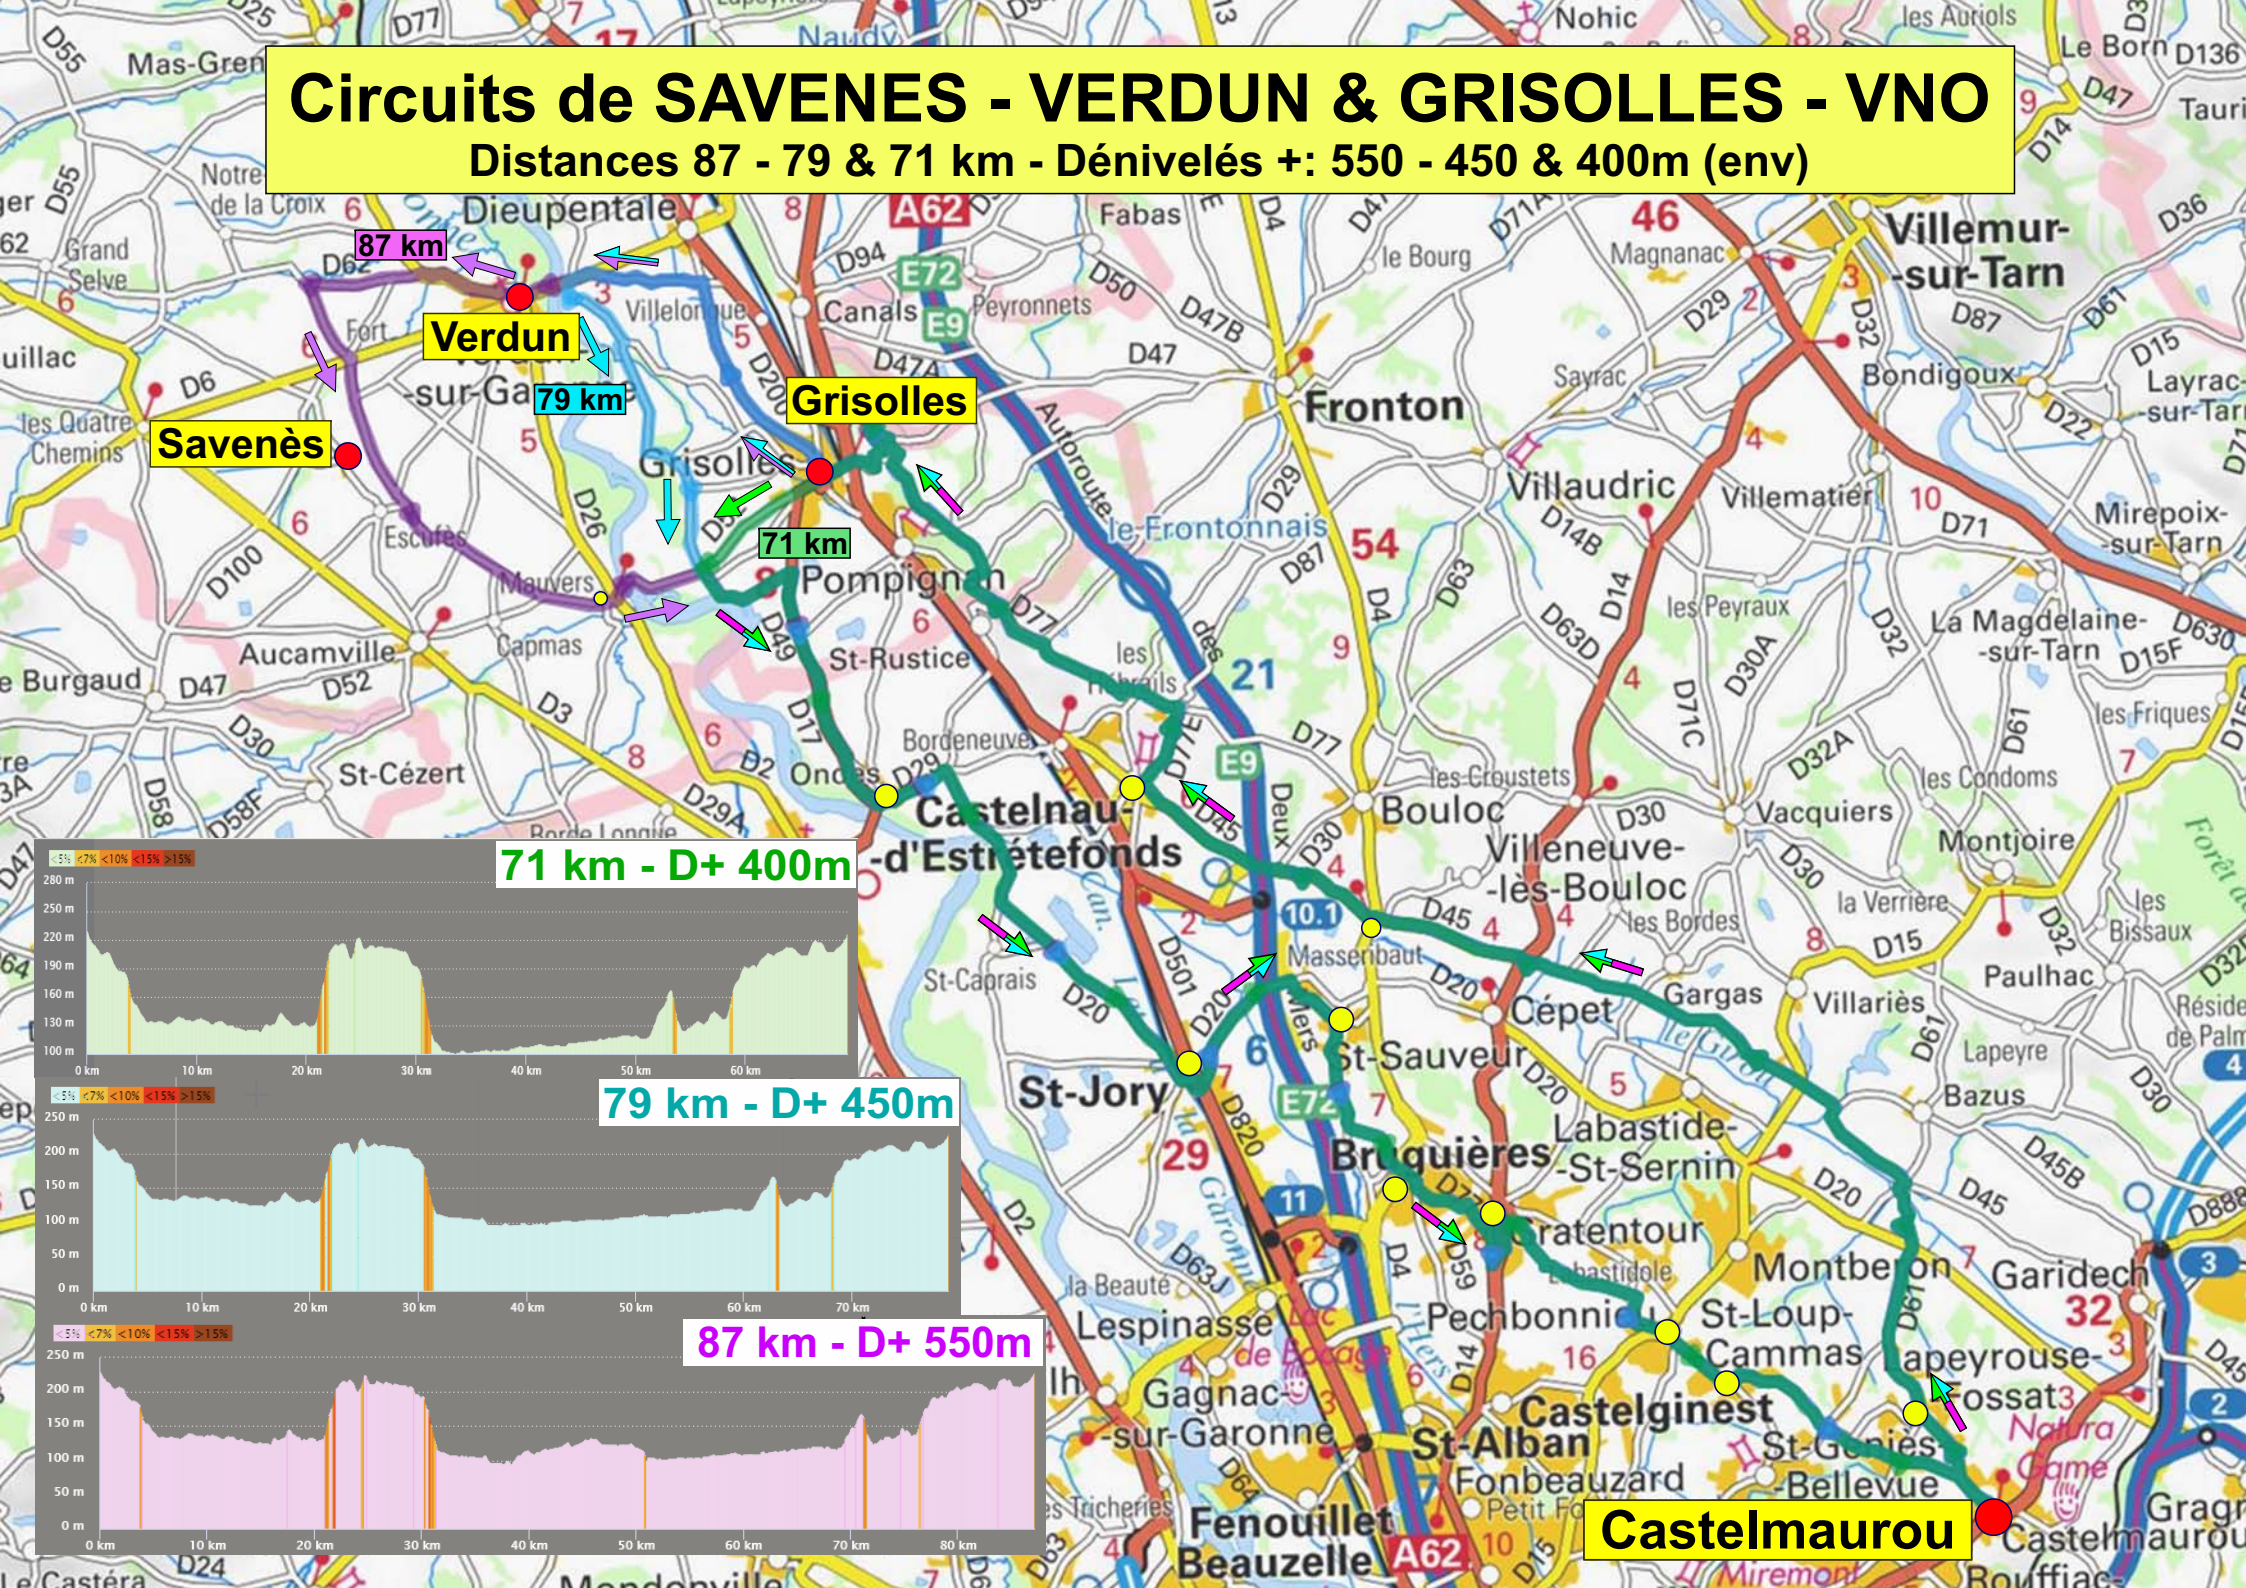

Circuits de SAVENES - VERDUN & GRISOLLES - VNO

Distances 87 - 79 & 71 km - Dénivelés +: 550 - 450 & 400m (env)

71 km - D+ 400m

79 km - D+ 450m

87 km - D+ 550m