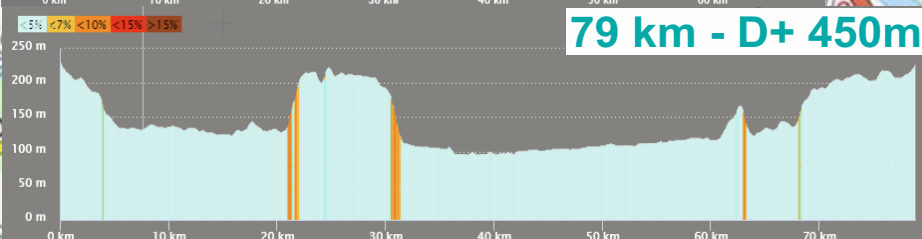

Circuits de SAVENES - VERDUN & GRISOLLES - VNO

Distances 87 - 79 & 71 km - Dénivelés +: 550 - 450 & 400m (env)

71 km - D+ 400m

79 km - D+ 450m

87 km - D+ 550m