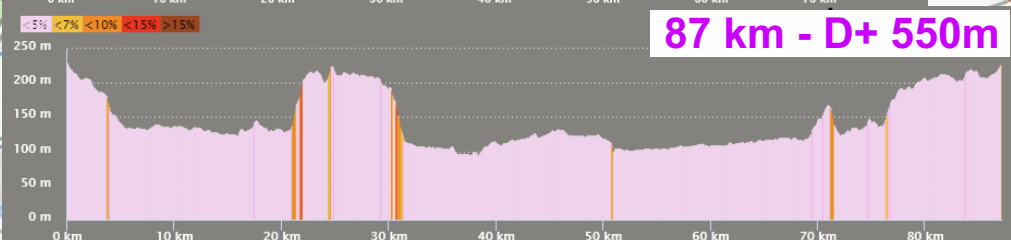

Circuits de SAVENES - VERDUN & GRISOLLES - VNO

Distances 87 - 79 & 71 km - Dénivelés +: 550 - 450 & 400m (env)

71 km - D+ 400m

79 km - D+ 450m

87 km - D+ 550m