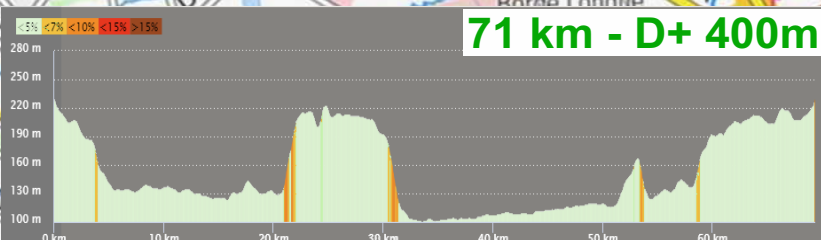

Circuits de SAVENES - VERDUN & GRISOLLES - VNO

Distances 87 - 79 & 71 km - Dénivelés +: 550 - 450 & 400m (env)

71 km - D+ 400m

79 km - D+ 450m

87 km - D+ 550m